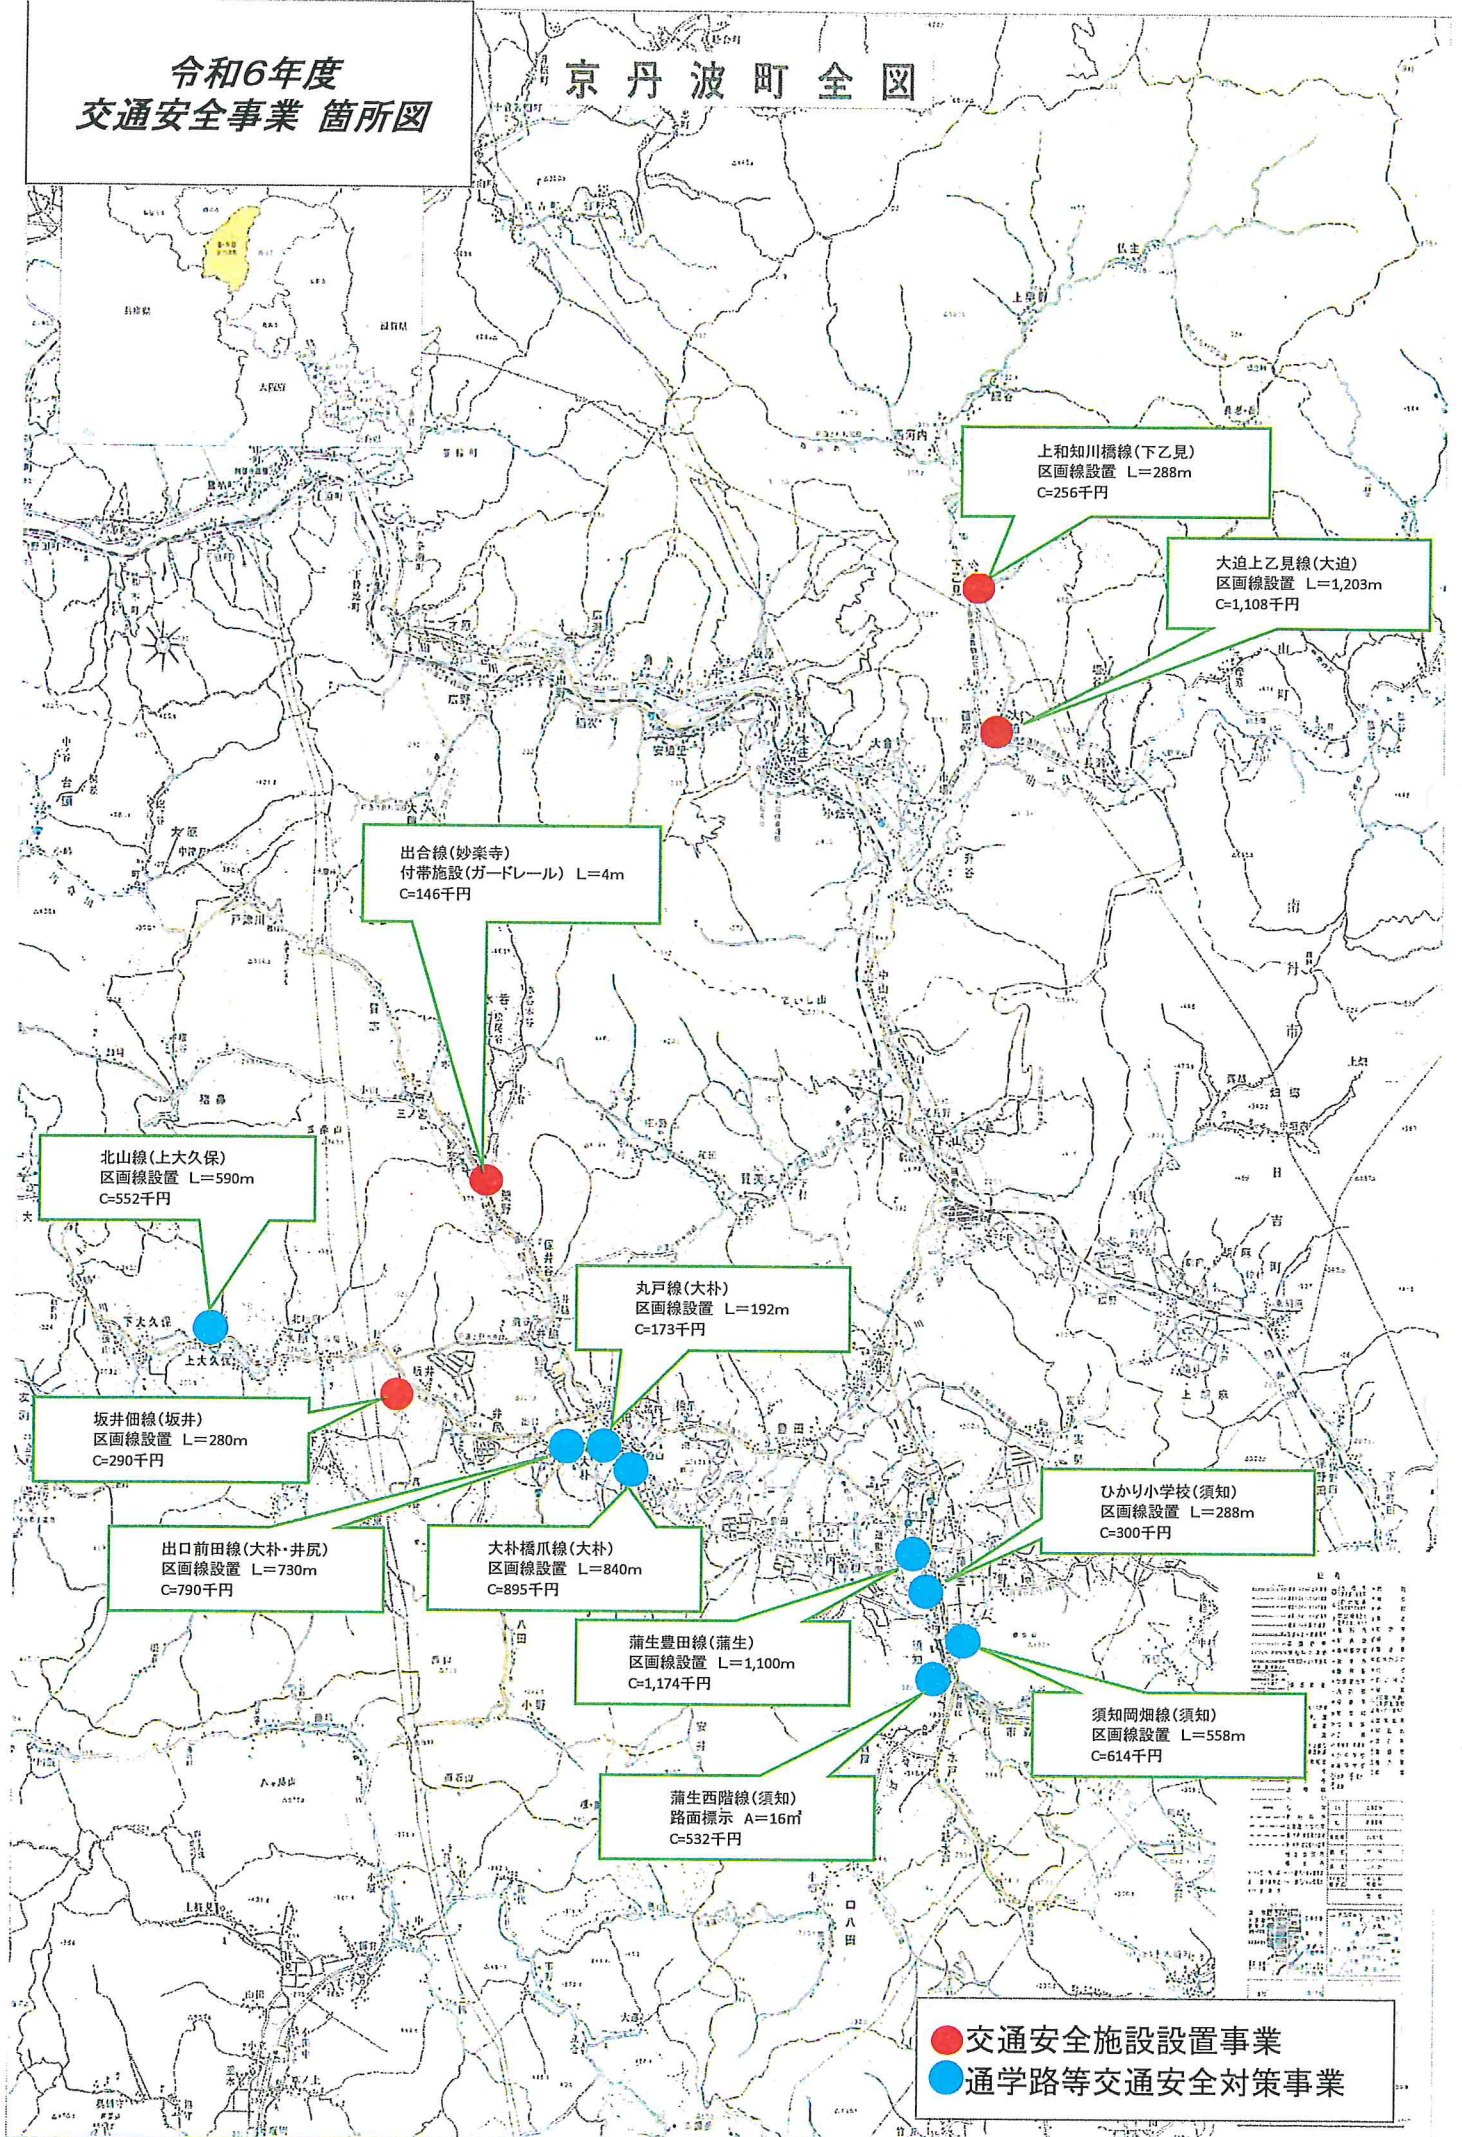

令和6年度  
交通安全事業 箇所図

京丹波町全図

●交通安全施設設置事業  
●通学路等交通安全対策事業

Legend and Scale

1:10,000	1:20,000	1:50,000	1:100,000
1:200,000	1:500,000	1:1,000,000	1:2,000,000

Scale: 1cm = 100m