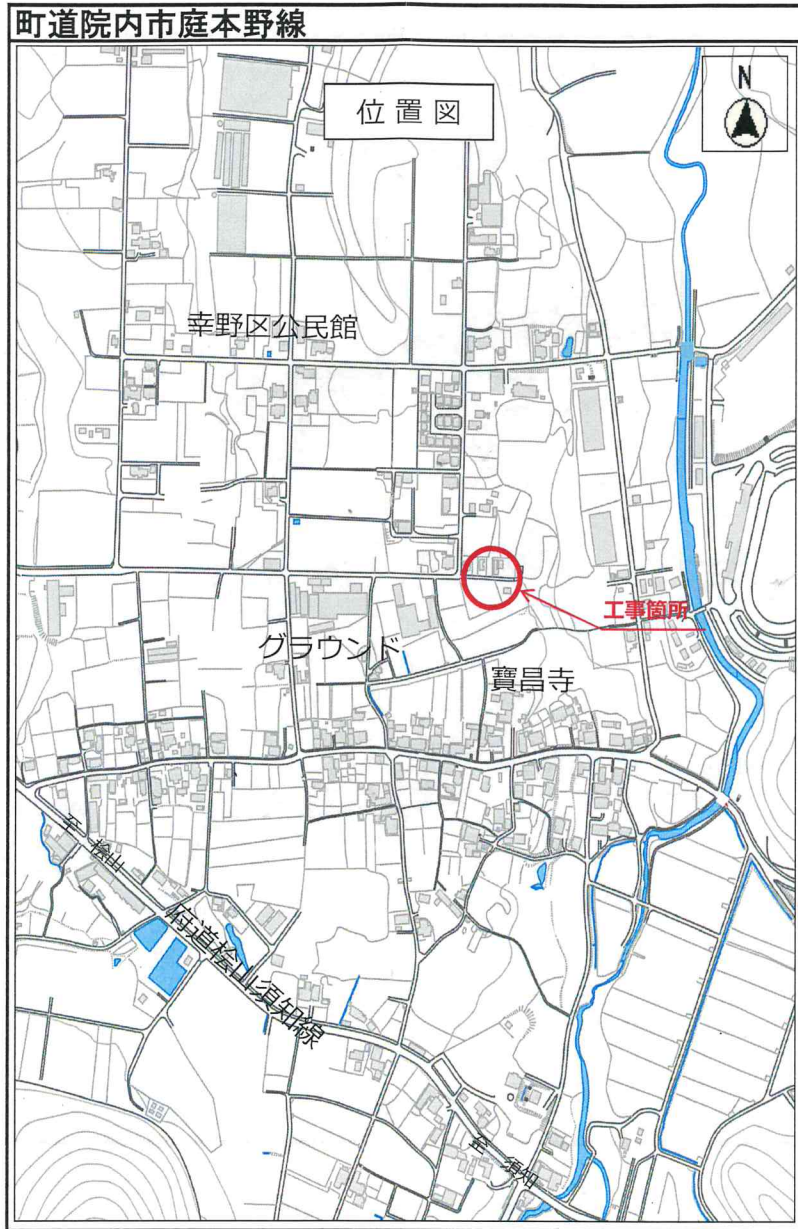

位置図

179.7m²

町道中台来光田線

368.0m²

125.3m²

62.0m²

65.9m²

92.1m²