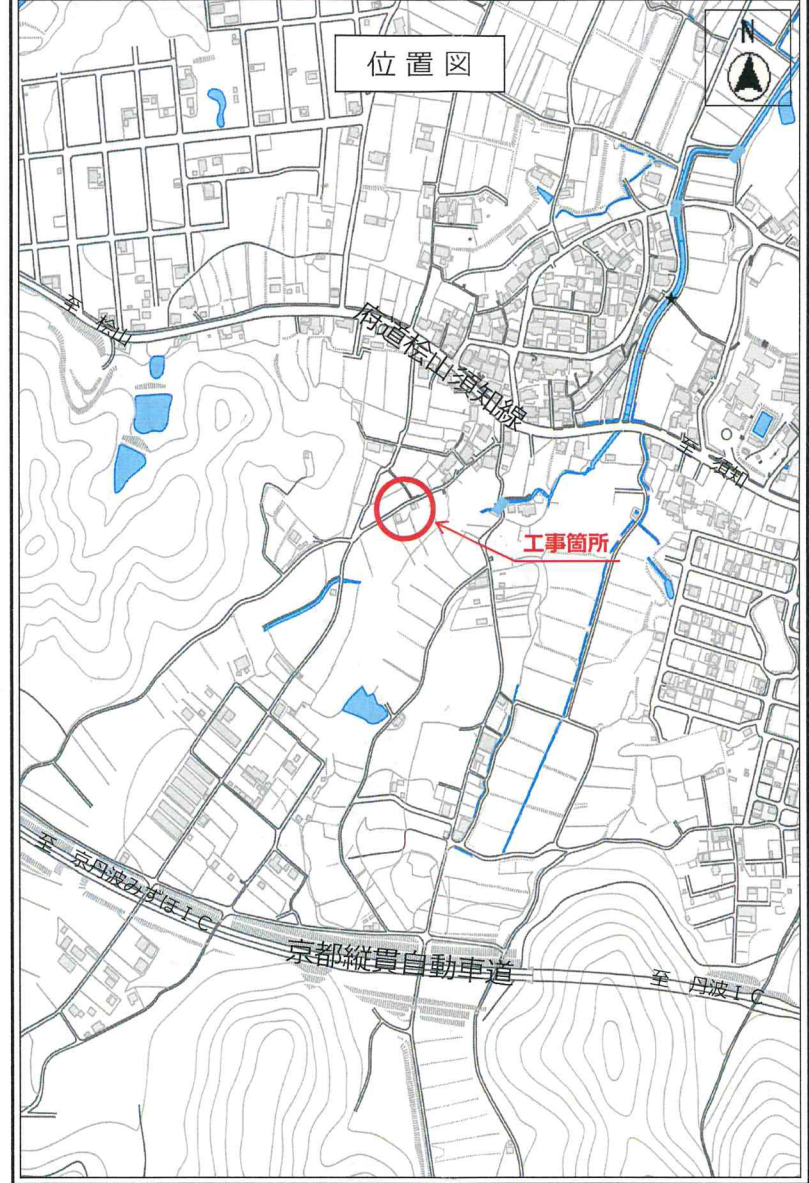

位置図

179.7m²

町道中台来光田線

368.0m²

125.3m²

62.0m²

65.9m²

92.1m²