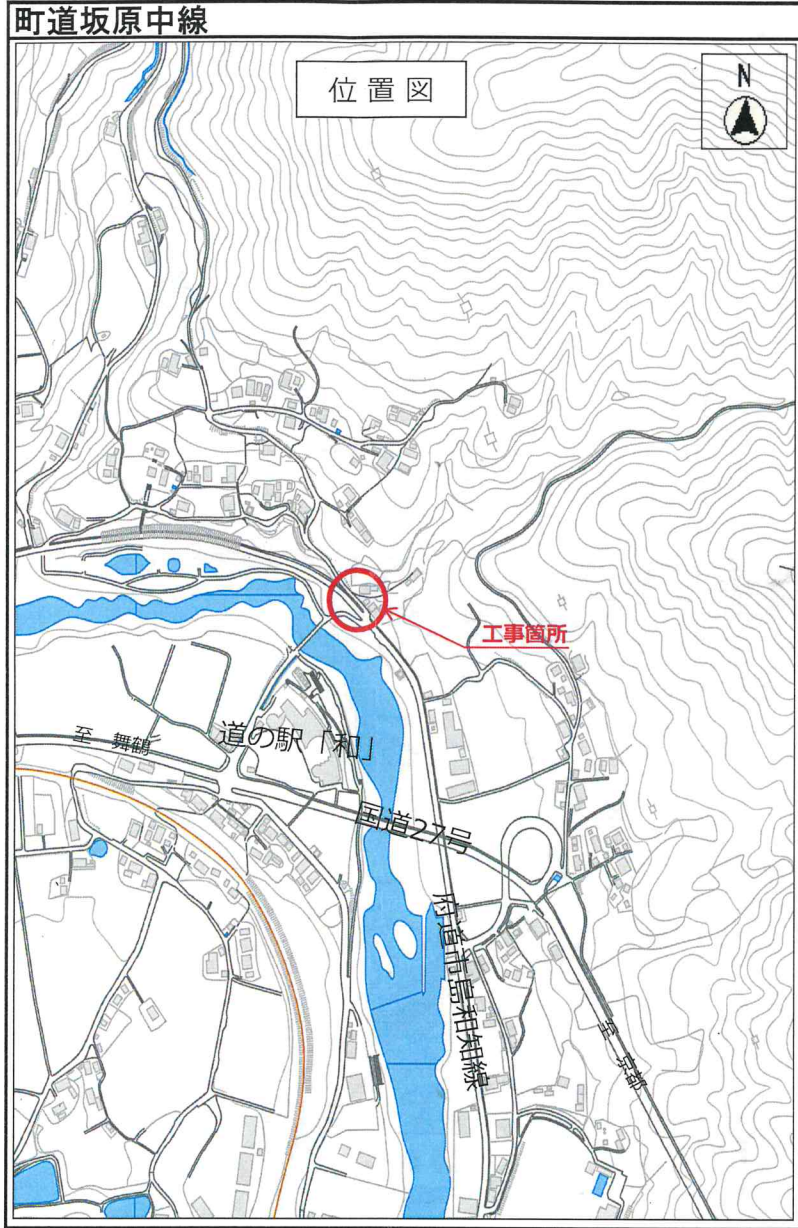

位置図

179.7m²

町道中台来光田線

368.0m²

125.3m²

62.0m²

65.9m²

92.1m²