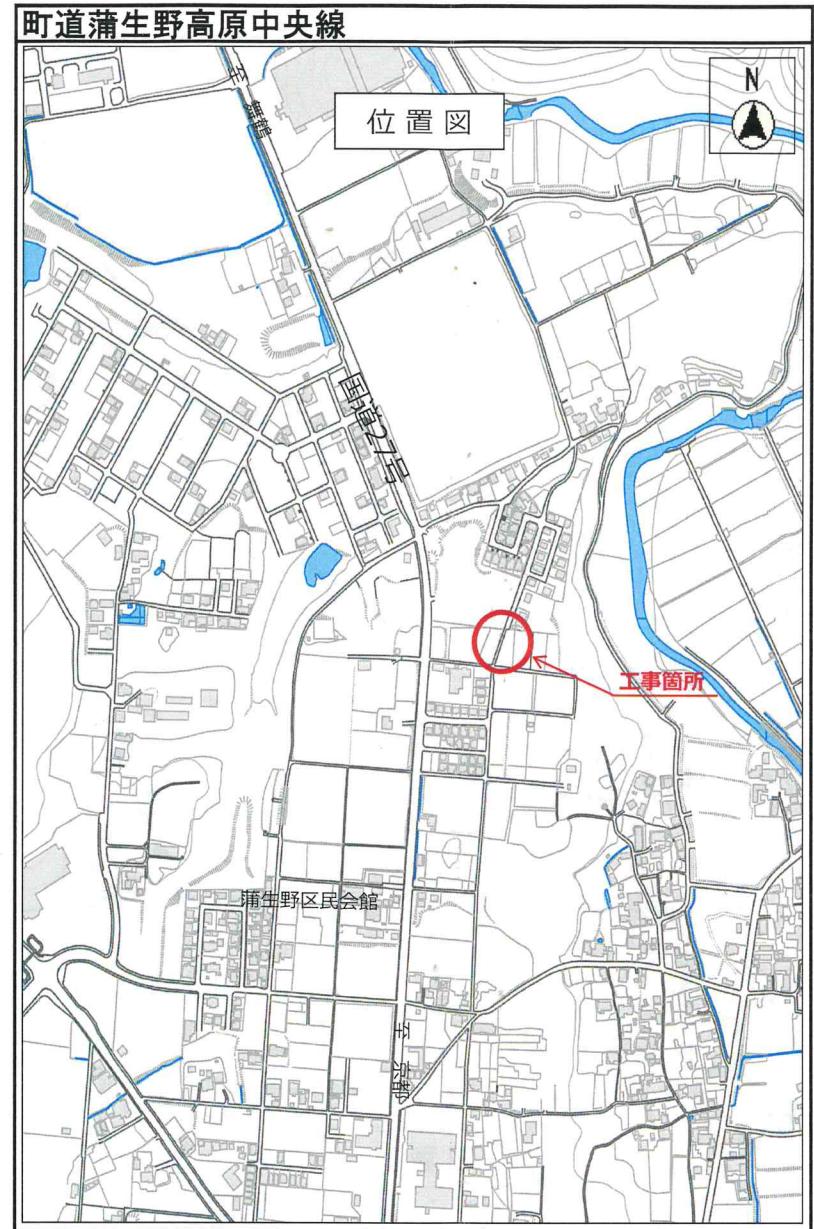

位置図

179.7m²

町道中台来光田線

368.0m²

125.3m²

62.0m²

65.9m²

92.1m²