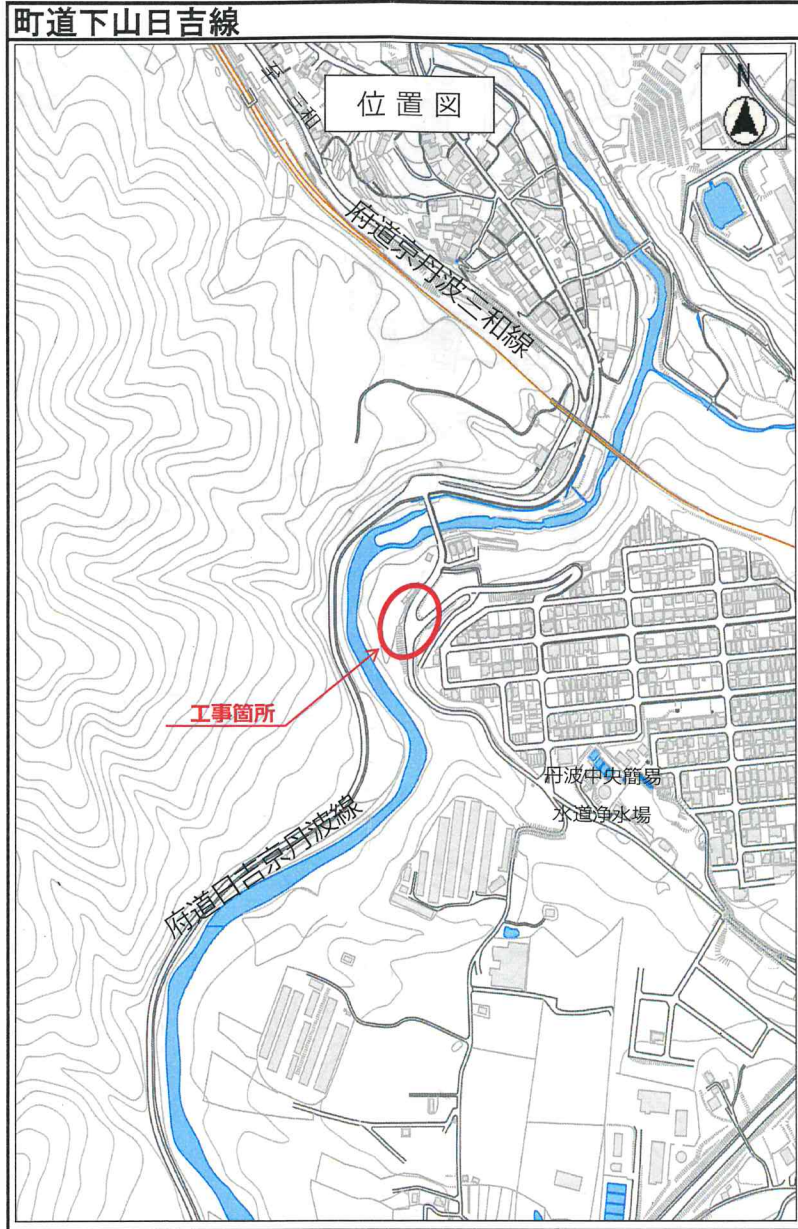

位置図

179.7m²

町道中台来光田線

368.0m²

125.3m²

62.0m²

65.9m²

92.1m²