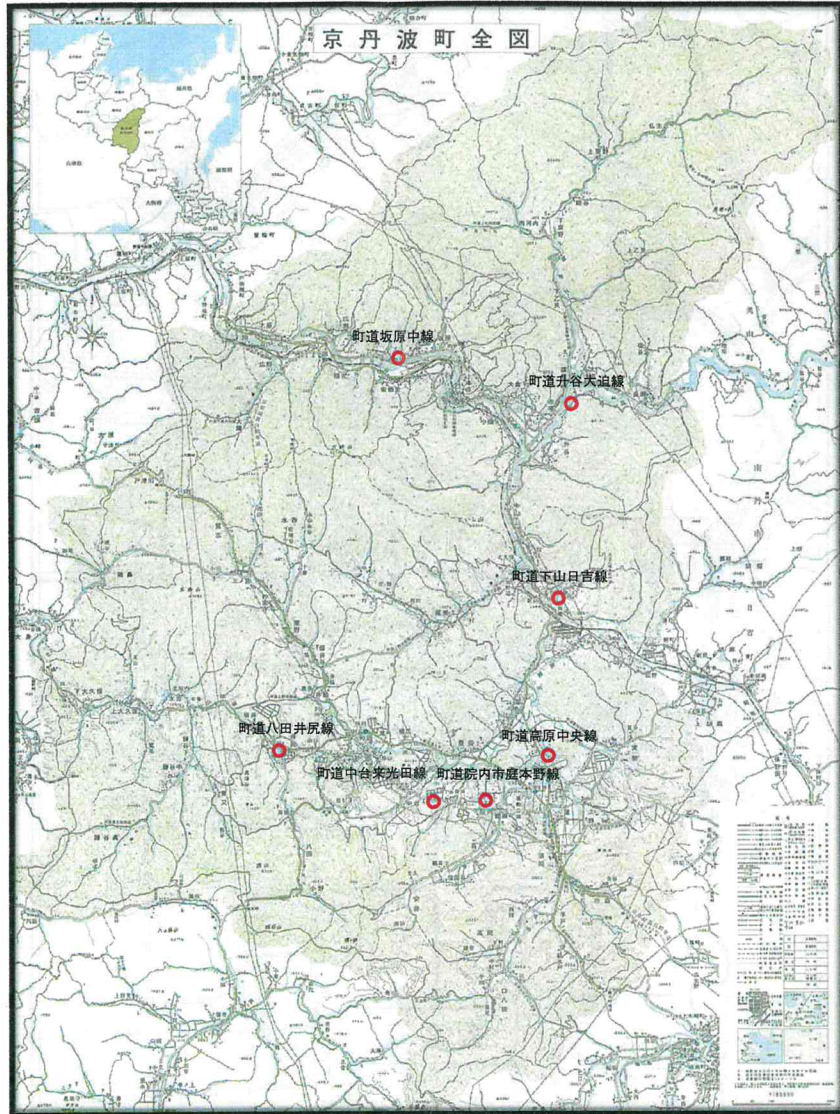

位置図

179.7m²

町道中台来光田線

368.0m²

125.3m²

62.0m²

65.9m²

92.1m²