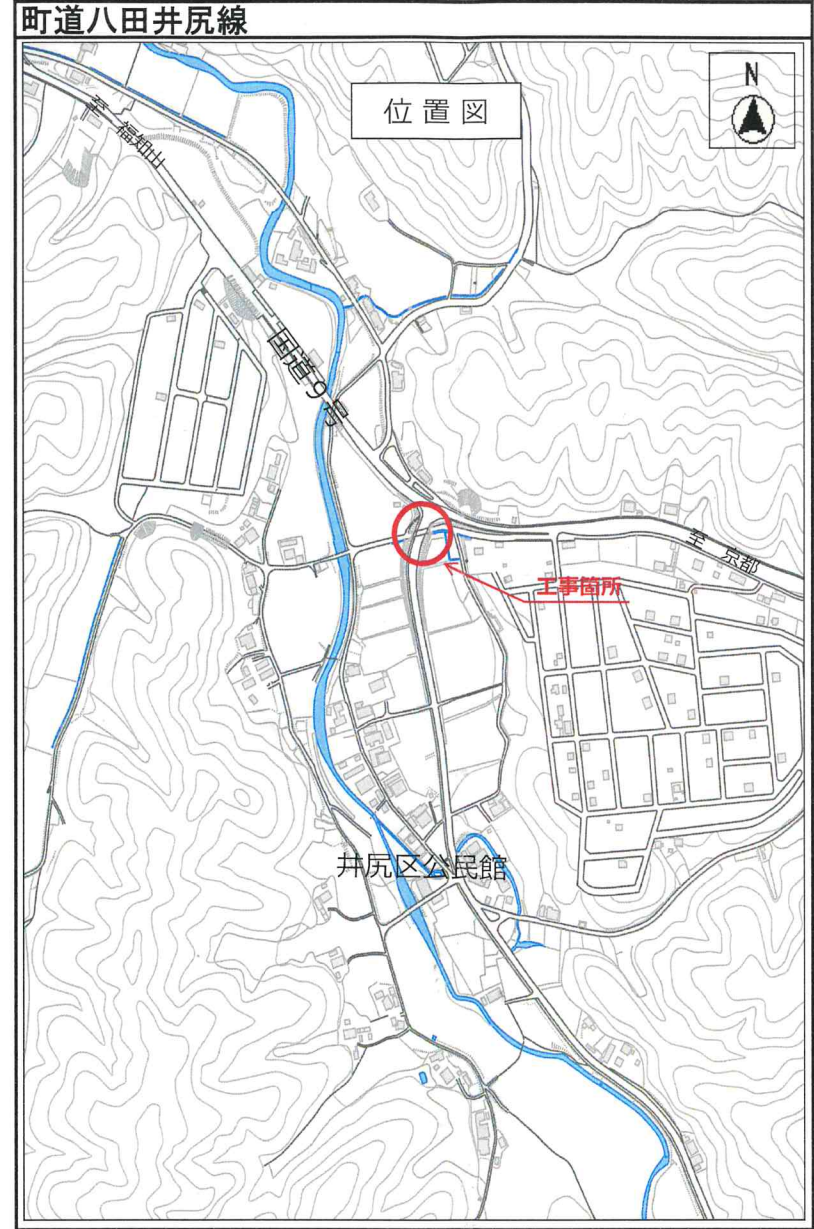

位置図

179.7m²

町道中台来光田線

368.0m²

125.3m²

62.0m²

65.9m²

92.1m²